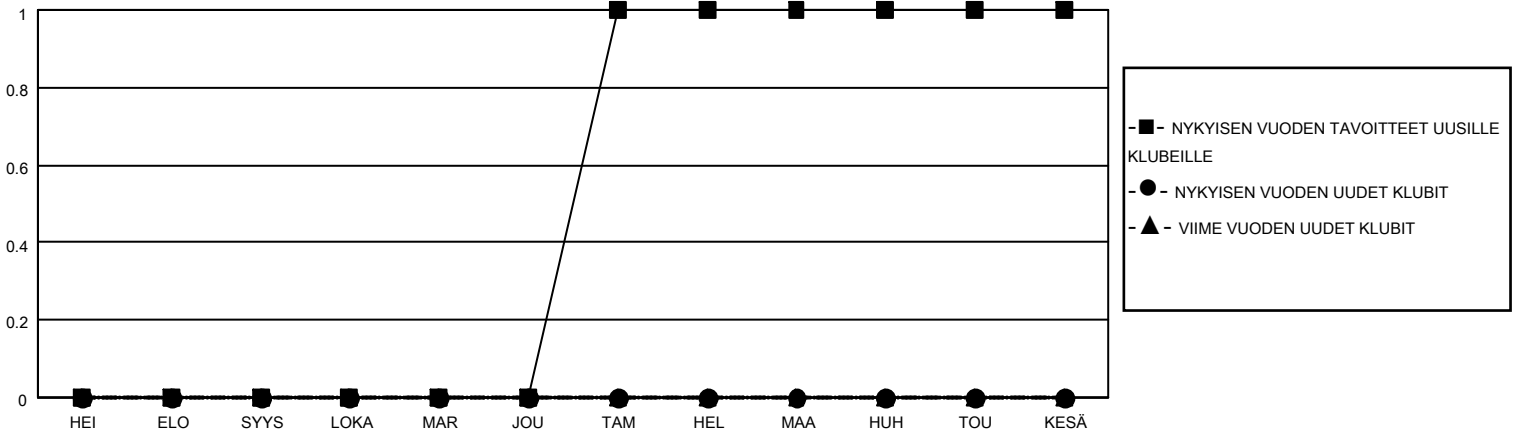

MONTHLY MEMBERSHIP PROGRESS REPORT

SIJAINTI FINLAND

District 107 E

Results as of: 12/31/2022

Klubit				jäsentä			
TULOKSET 2022-2023				TULOKSET 2022-2023			
NELJÄNNES	UUDEN KLUBIN TAVOITE	UUDET KLUBIT	LOPETETUT KLUBIT	NELJÄNNES	JÄSENKASVUN NETTOTAVOITE	TOTEUTUNUT JÄSENKASVU	POISTETUT JÄSENET (mukaan lukien siirrot)
HEI/ELO/SYYS	0	0	0	HEI/ELO/SYYS	10	9	26
LOKA/MAR/JOU	0	0	0	LOKA/MAR/JOU	20	13	20
TAM/HEL/MAA	1	0	0	TAM/HEL/MAA	20	0	0
HUH/TOU/KESÄ	0	0	0	HUH/TOU/KESÄ	10	0	0

TAVOITTEET JA UUDET KLUBIT, KUMULATIIVINEN

TAVOITTEET JA JÄSENET, KUMULATIIVINEN

LAKKAUTETUT KLUBIT: 0

16 CLUBS OF 69 LISÄNNYT YHDEN TAI USEAMMAN UUTTA JÄSENTÄ

SUKUPUOLIJAKAUMA

MIES 1,159 (79.17%)
 NAINEN 305 (20.83%)
 NON BINARY 0 (0.00%)
 PREFER NOT TO ANSWER 0 (0.00%)