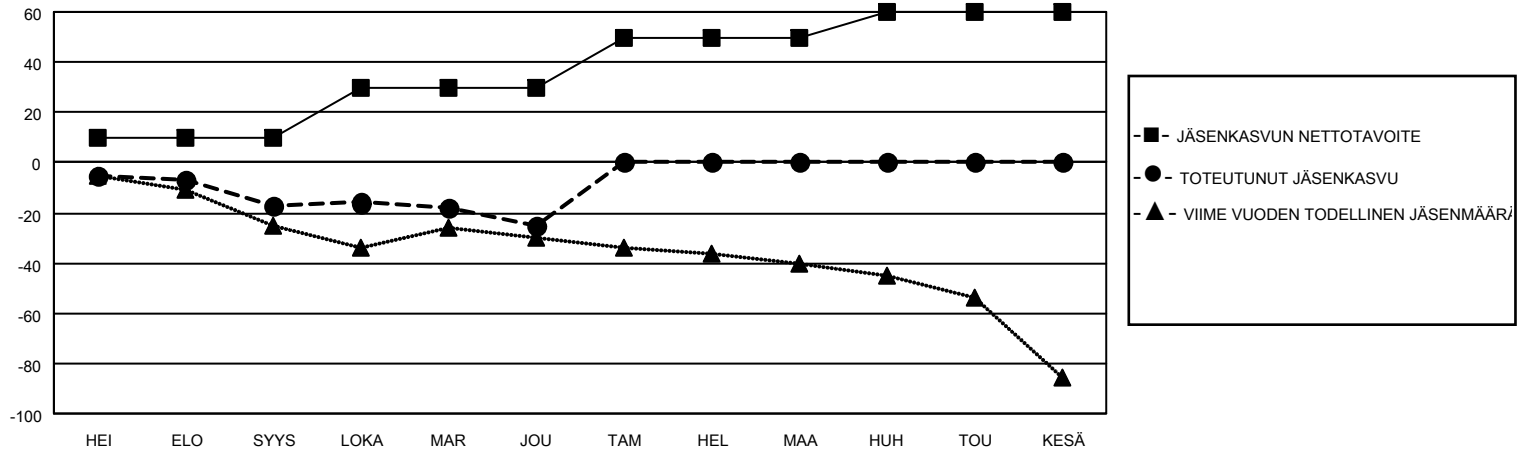

MONTHLY MEMBERSHIP PROGRESS REPORT

SIJAINTI FINLAND

District 107 E

Results as of: 12/31/2022

Klubit				jäsentä			
TULOKSET 2022-2023				TULOKSET 2022-2023			
NELJÄNNES	UUDEN KLUBIN TAVOITE	UUDET KLUBIT	LOPETETUT KLUBIT	NELJÄNNES	JÄSENKASVUN NETTOTAVOITE	TOTEUTUNUT JÄSENKASVU	POISTETUT JÄSENET (mukaan lukien siirrot)
HEI/ELO/SYYS	0	0	0	HEI/ELO/SYYS	10	9	26
LOKA/MAR/JOU	0	0	0	LOKA/MAR/JOU	20	13	20
TAM/HEL/MAA	1	0	0	TAM/HEL/MAA	20	0	0
HUH/TOU/KESÄ	0	0	0	HUH/TOU/KESÄ	10	0	0

TAVOITTEET JA UUDET KLUBIT, KUMULATIIVINEN

TAVOITTEET JA JÄSENET, KUMULATIIVINEN

LAKKAUTETUT KLUBIT: 0

16 CLUBS OF 69 LISÄNNYT YHDEN TAI USEAMMAN UUTTA JÄSENTÄ

SUKUPUOLIJAKAUMA

MIES 1,159 (79.17%)
 NAINEN 305 (20.83%)
 NON BINARY 0 (0.00%)
 PREFER NOT TO ANSWER 0 (0.00%)